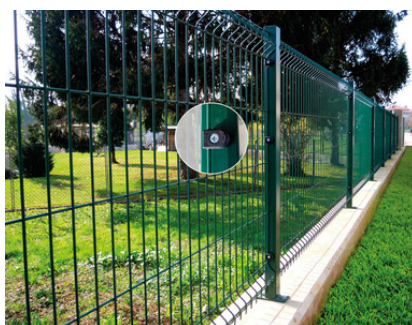

### Sollevatore multifunzione TradeLift™ STANLEY® FATMAX®

Forza e autonomia in un solo strumento! **Sollewa fino a 150 kg fino a 220 mm senza fatica**: perfetto per infissi, cartongesso, mobili e tutto ciò che di solito richiederebbe più mani... ora basta la tua!